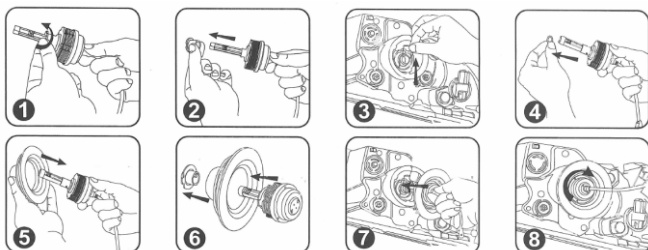

Kit de LED 12/24V 360° 3600LM

Artículo Nro.

Características

Kit de conversión a LED. Transforma las luces halógenas de los vehículos a LED en tan sólo tres simples pasos. Mayor visibilidad y seguridad.

Los kit LED duran mucho más y consumen menos energía que cualquier otra bombilla halógena o de xenon. Duración de 20.000 horas frente a las 400 horas de las bombillas halógenas y 2.000 horas de las bombillas de xenon. Mayor duración, menor consumo, y un considerable ahorro y comodidad.

Alcanza un máximo de 36W y 3600LM. 0,1 segundo para alcanzar el 100% de potencia lumínica.

Chip de alta calidad CREE U.S.A.

Base de aluminio para una mejor disipación del calor.

Auto refrigerado por aire mediante ventilador de 9.000 r.p.m.

Contenido	
Descripción	Artículo Nro.
Kit de LED H1 12/24V 360° 3600LM	501 52005038
Kit de LED H4 12/24V 360° 3600LM	501 52005025
Kit de LED H7 12/24V 360° 3600LM	501 52005028

Antes de instalar el kit de led

1-Desconectar la lámpara del portalámparas y conectarlo en el nuevo led.

2-Encender el contacto del vehículo, conectar las luces y verificar que funcionan correctamente. Probar 2 ó 3 veces.

Si todo funciona correctamente proceder a la instalación definitiva.

Posibles anomalías

A-Se enciende el aviso de lámpara fundida en el cuadro de instrumentos. Solución: Instalar un canbus que proporcionará mayor consumo y eliminará el fallo.

B-El led hace flashes o se apaga de imprevisto. Solución: Instalar un cancelador para estabilizar la corriente.

C-El led hace flashes y se enciende el aviso de luz fundida en el cuadro de instrumentos.Solución: Instalar primero el cancelador, después el canbus y conectar el kit de led. El cancelador siempre conectado directamente al conector del vehículo.