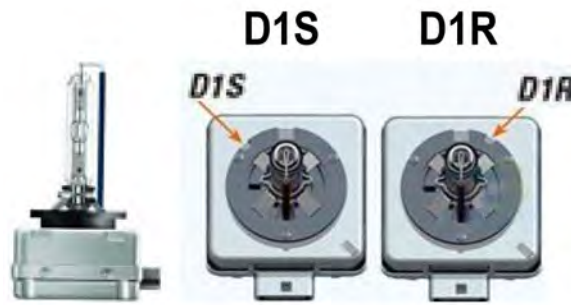

LÁMPARA XENON D1

Familia	500	Ud. embalaje	Cantidad mínima	Descripción
500 520 118		1	1	LÁMPARA XENON D1S 85V 35W 6000K PK32D-2
500 520 119		1	1	LÁMPARA XENON D1R 85V 35W 6000K PK32D-3

LÁMPARA XENON D2

Familia	500	Ud. embalaje	Cantidad mínima	Descripción
500 520 116		1	1	LÁMPARA XENON D2S 85V 35W 6000K P32D-2
500 520 117		1	1	LÁMPARA XENON D2R 85V 35W 6000K P32D-3

LÁMPARA XENON D3

Familia	500	Ud. embalaje	Descripción
500 520 120		1	KIT 2 LÁMPARAS XENON D3S 42V 35W 6000K PK32D-5