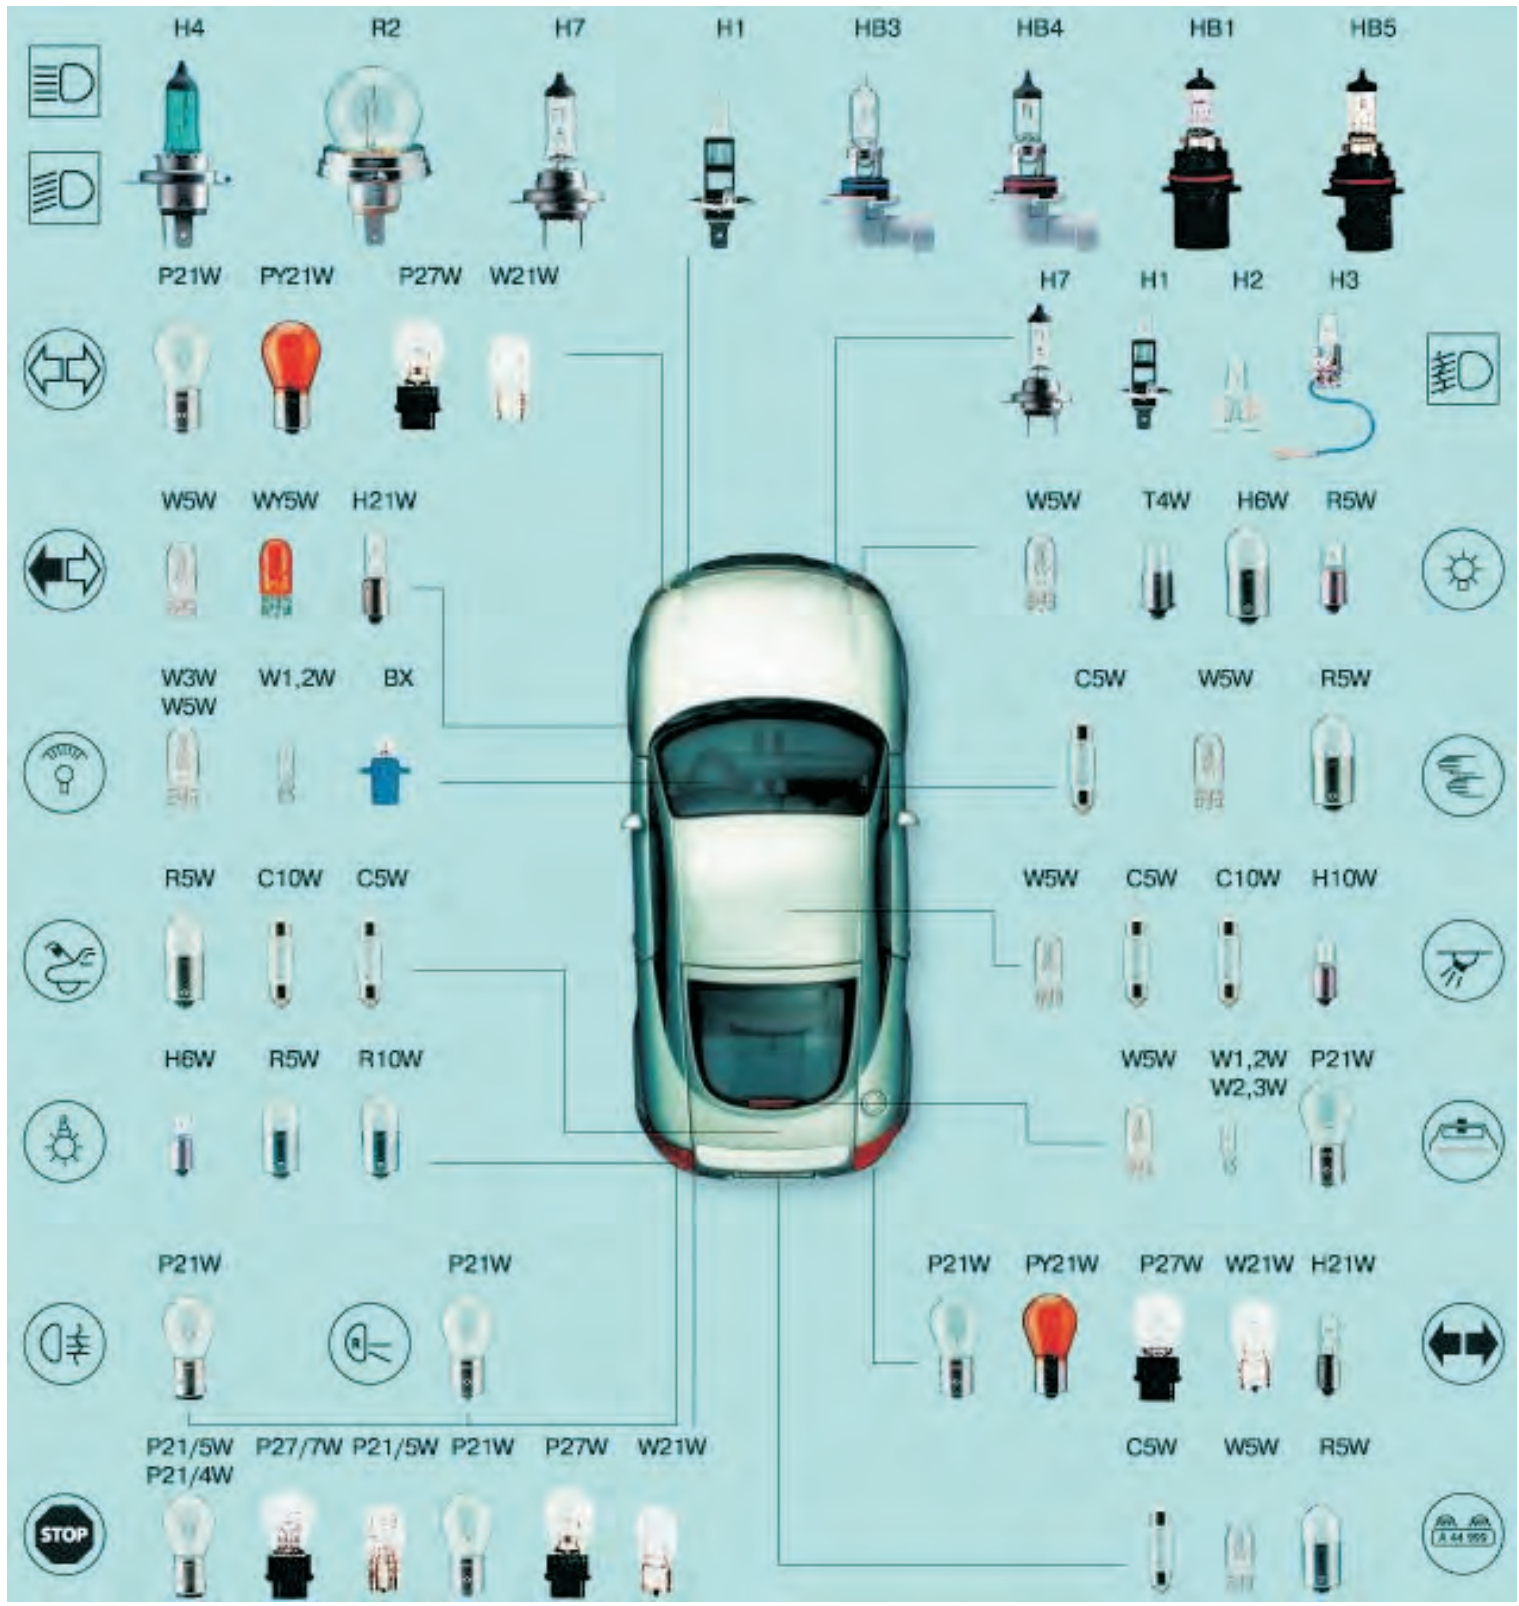

13

LÁMPARAS AUTOMOCIÓN

TIPOS Y USOS

BASES Y PORTALÁMPARAS

BA9e	BAY9e	BAX9e	B8.4-12.5 Bx8.4-12.5	B8.5d Bx8.5d	B8.3d	B10d-14.5 Bx10d-14.5

SV7-8	SV8.5-8	W2x4.6d	W2.1x9.5d	W2.5x16d	W2.5x16q

P26e	PX13.5e	P14.5e	PX14.5e	PX26d	X511