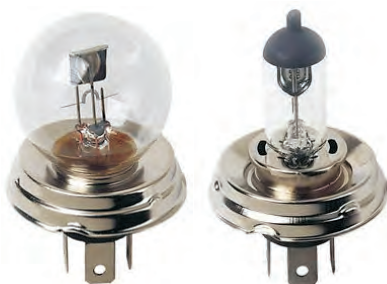

LÁMPARAS R2 (FOCO EUROPEO) - H5

Familia 500	Ud. embalaje	Cantidad mínima	Descripción
0016	Pack de 10 uds.	1 caja	R2A - 12V - 45/40W - P45T ASIMÉTRICA.
0126	Pack de 10 uds.	1 caja	R2A - 24V - 55/50W - P45T ASIMÉTRICA.